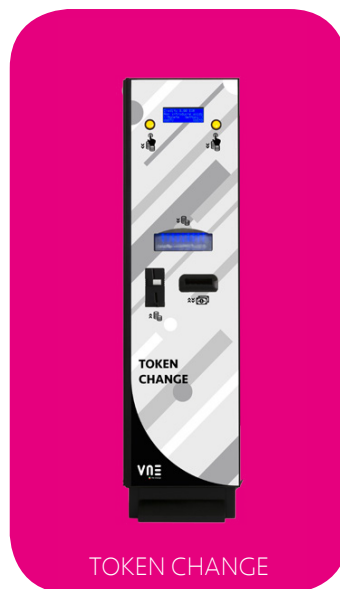

NEW COMPACT CHANGE

TOKEN CHANGE